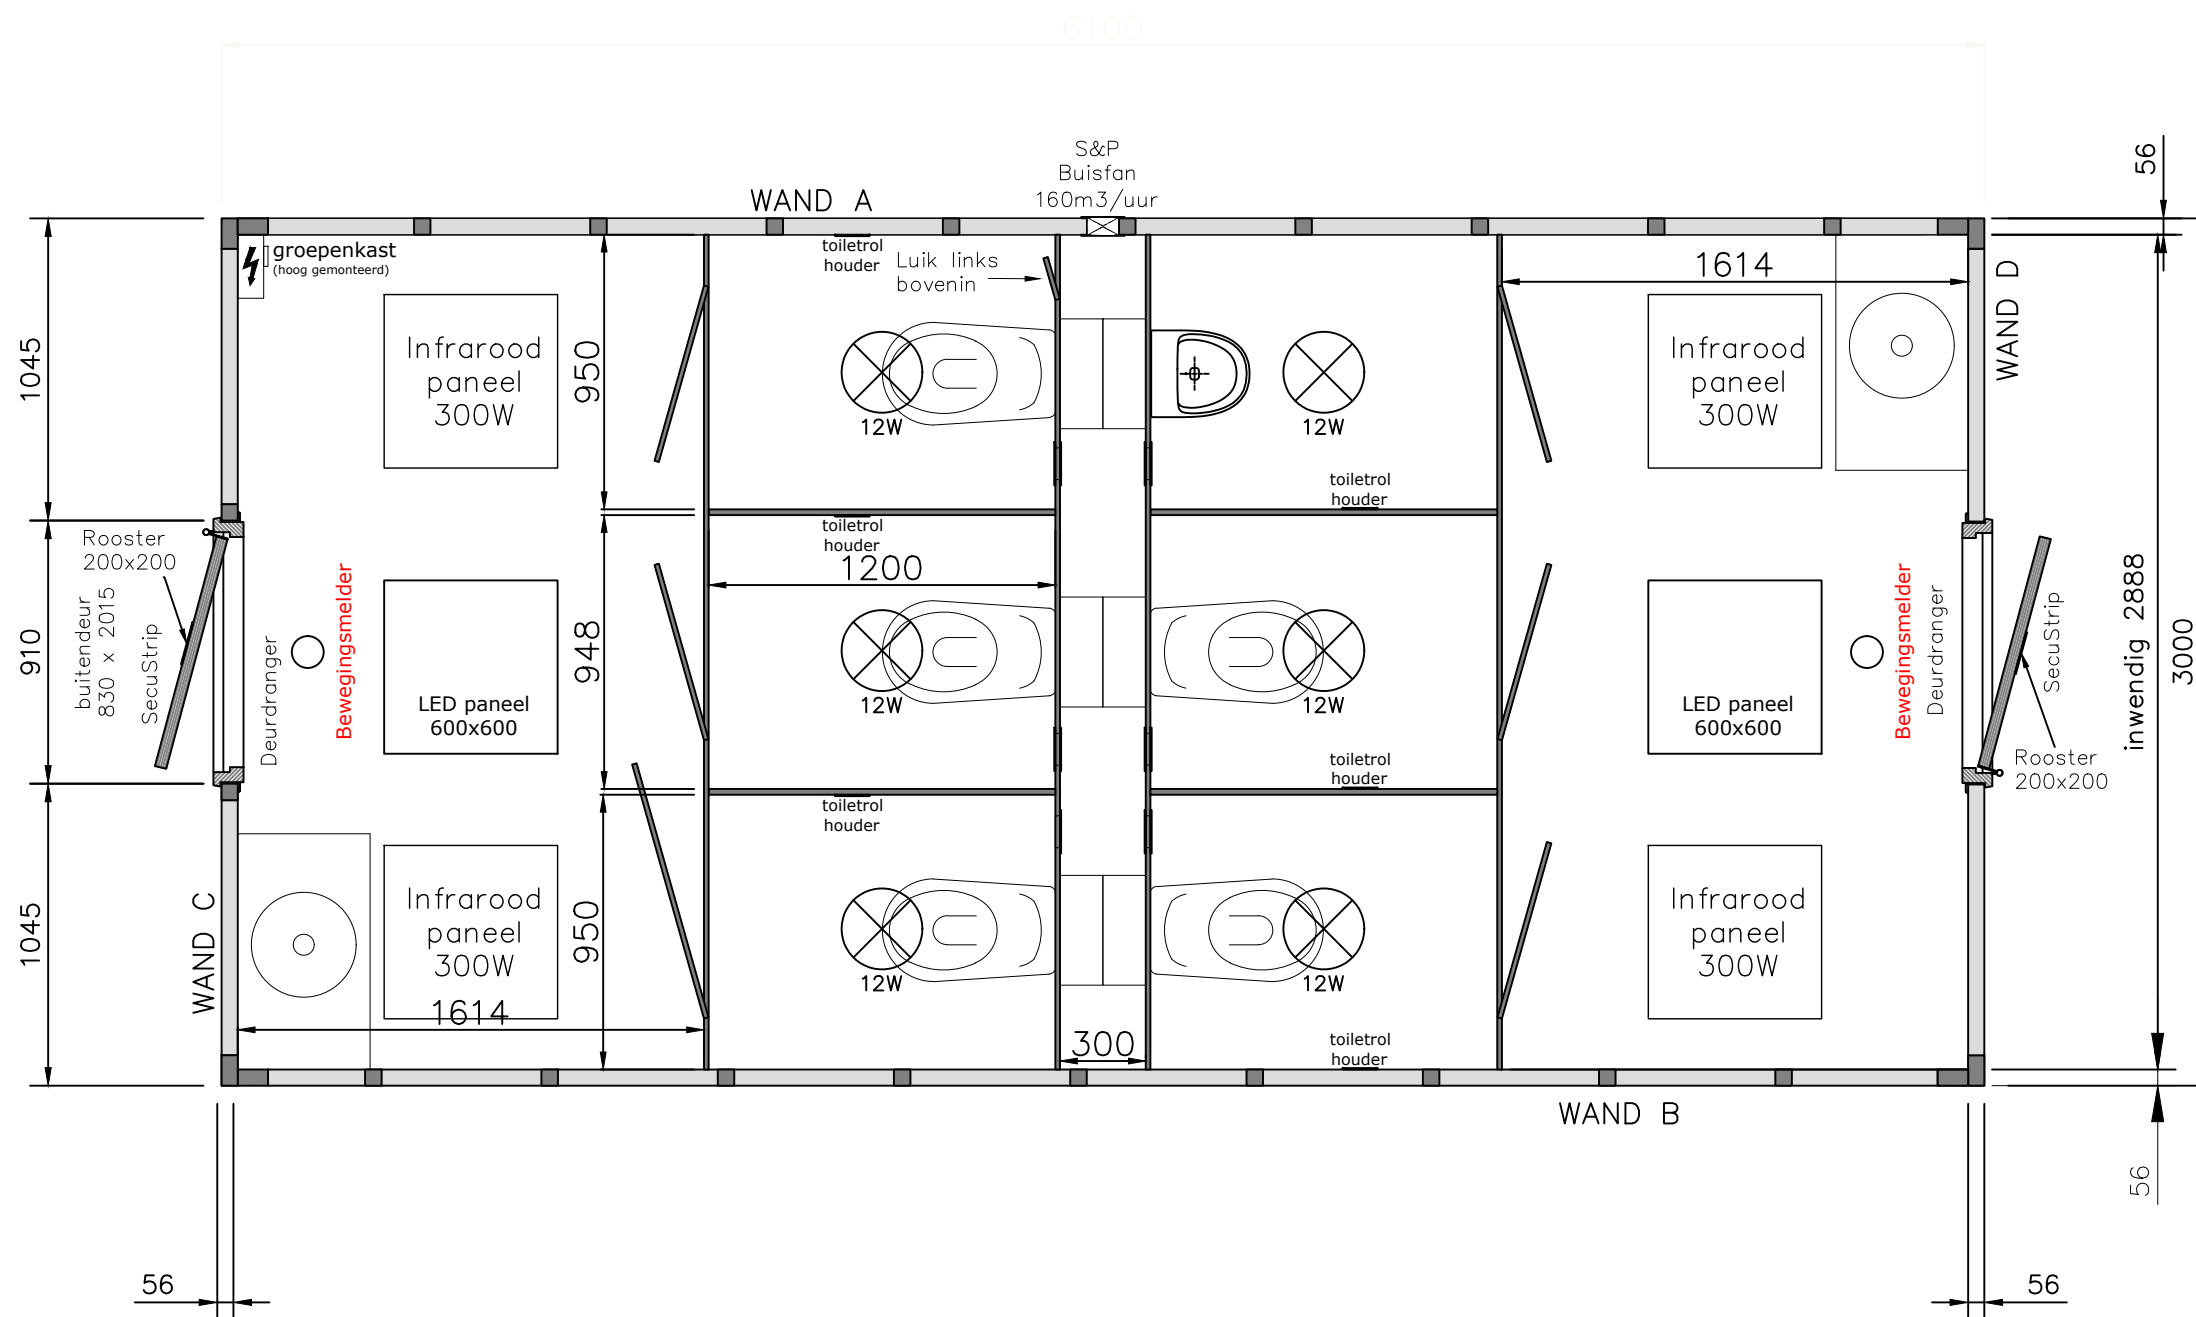

1 VLOER	5 dak, standaard geïsoleerd replacerdak	7 VERWARMING
vloerafwerking PU gietvloer, grijs	Boeiboord RAL 7037	elektrische convector
2 WANDAFWERKING	6 RAMEN/DEUREN	8 VERLICHTING EN ELECTRA
type en kleur buitenafwerking KE polyester, RAL 7037 (grijs)	Hardhouten buitendeurkozijn RAL 7037	LED-verlichting op bewegingsmelders
type en kleur binnenafwerking KE polyester, RAL 9010 (wit)	Metalen buitendeur RAL 7037	groepenkast
3 BINNENWANDEN	Opdek binnendeuren standaard wit	9 OVERIG
4 VERFWERK		

Shop Apotheke Europe	P191162	A3
Erik	04-11-2019	
Schakelreplacer	Uitvoeren	1
Brouwer Gildenstraat 47 3861 RG Nijkerk ☎ 033-303 33 18 ✉ info@brouwernijkerk.com		BROUWER FLEXIBELE RUIMTES