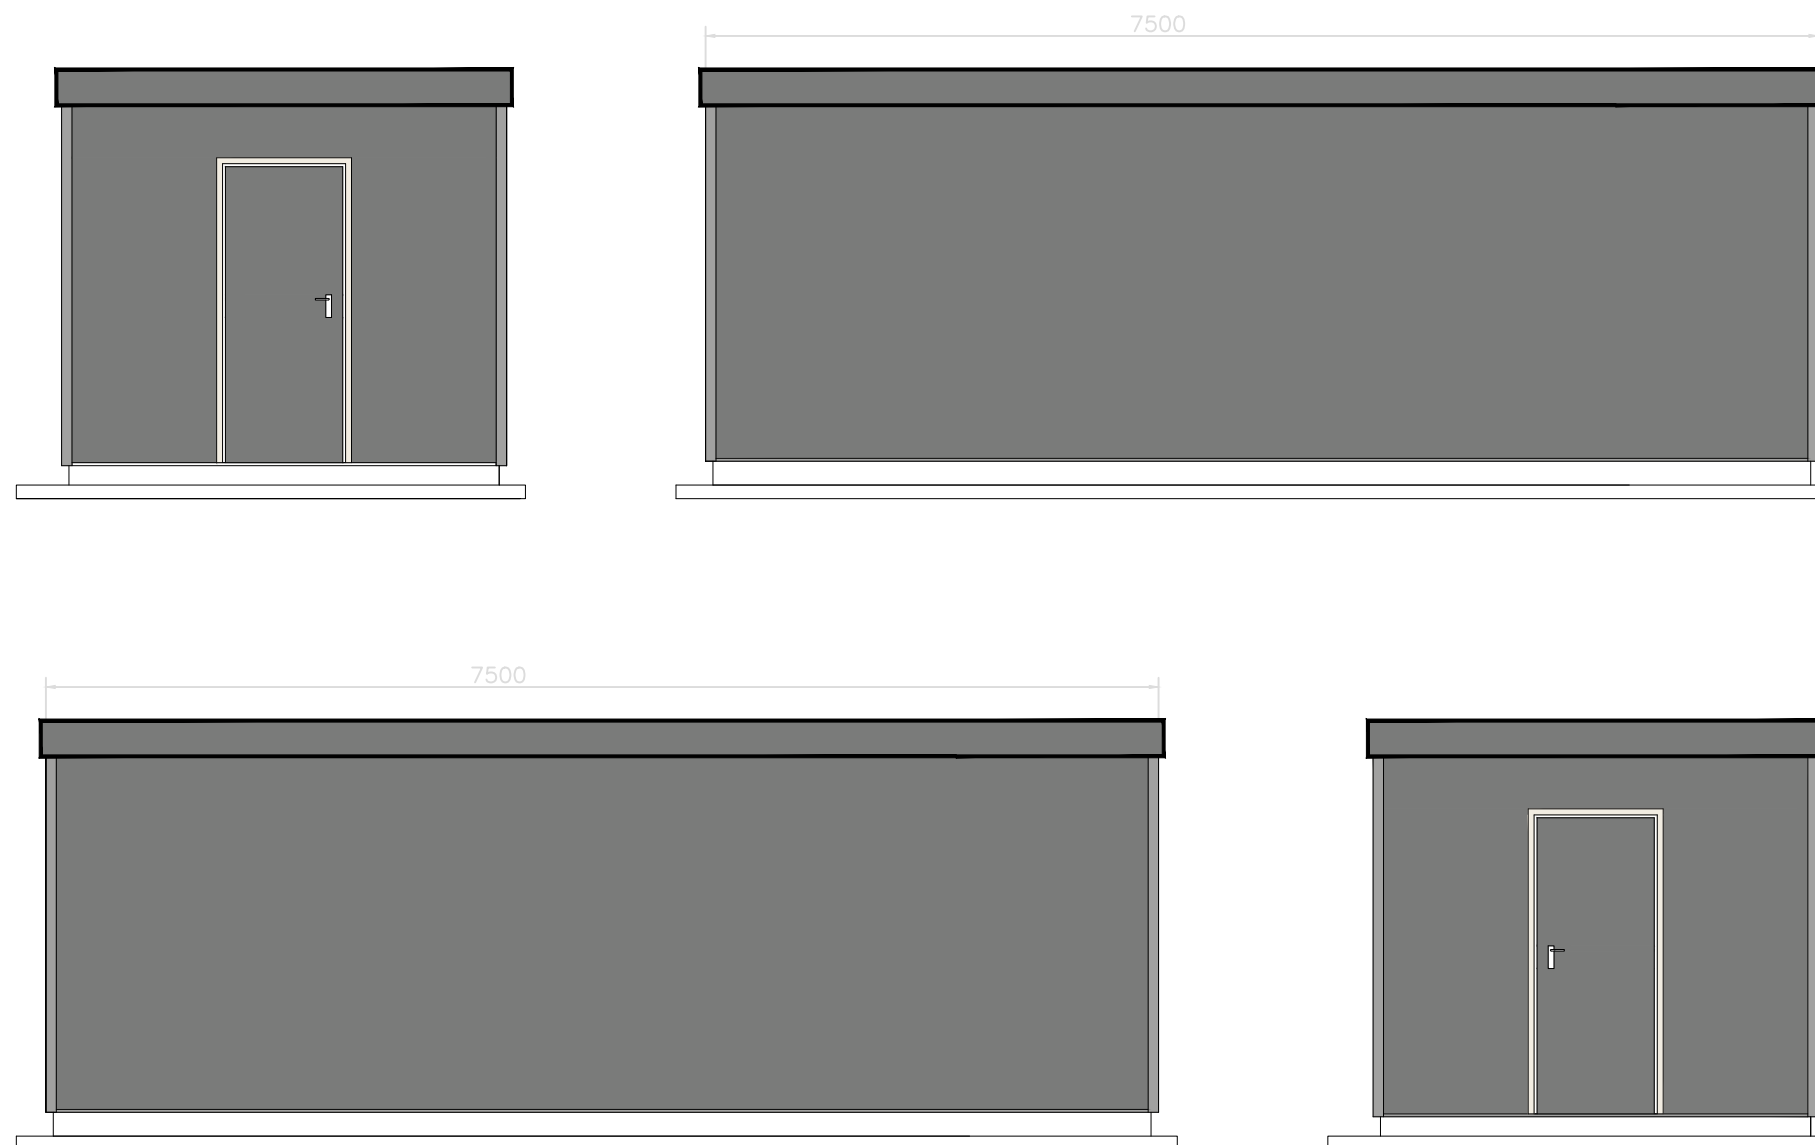

Shop Apotheke Europe	P191162		A3
<i>Erik</i>	04-11-2019		
Schakelreplacer	Uitvoeren	1	
Brouwer Gildenstraat 47 3861 RG Nijkerk 033-303 33 18 info@brouwernijkerk.com		 FLEXIBELE RUIMTES