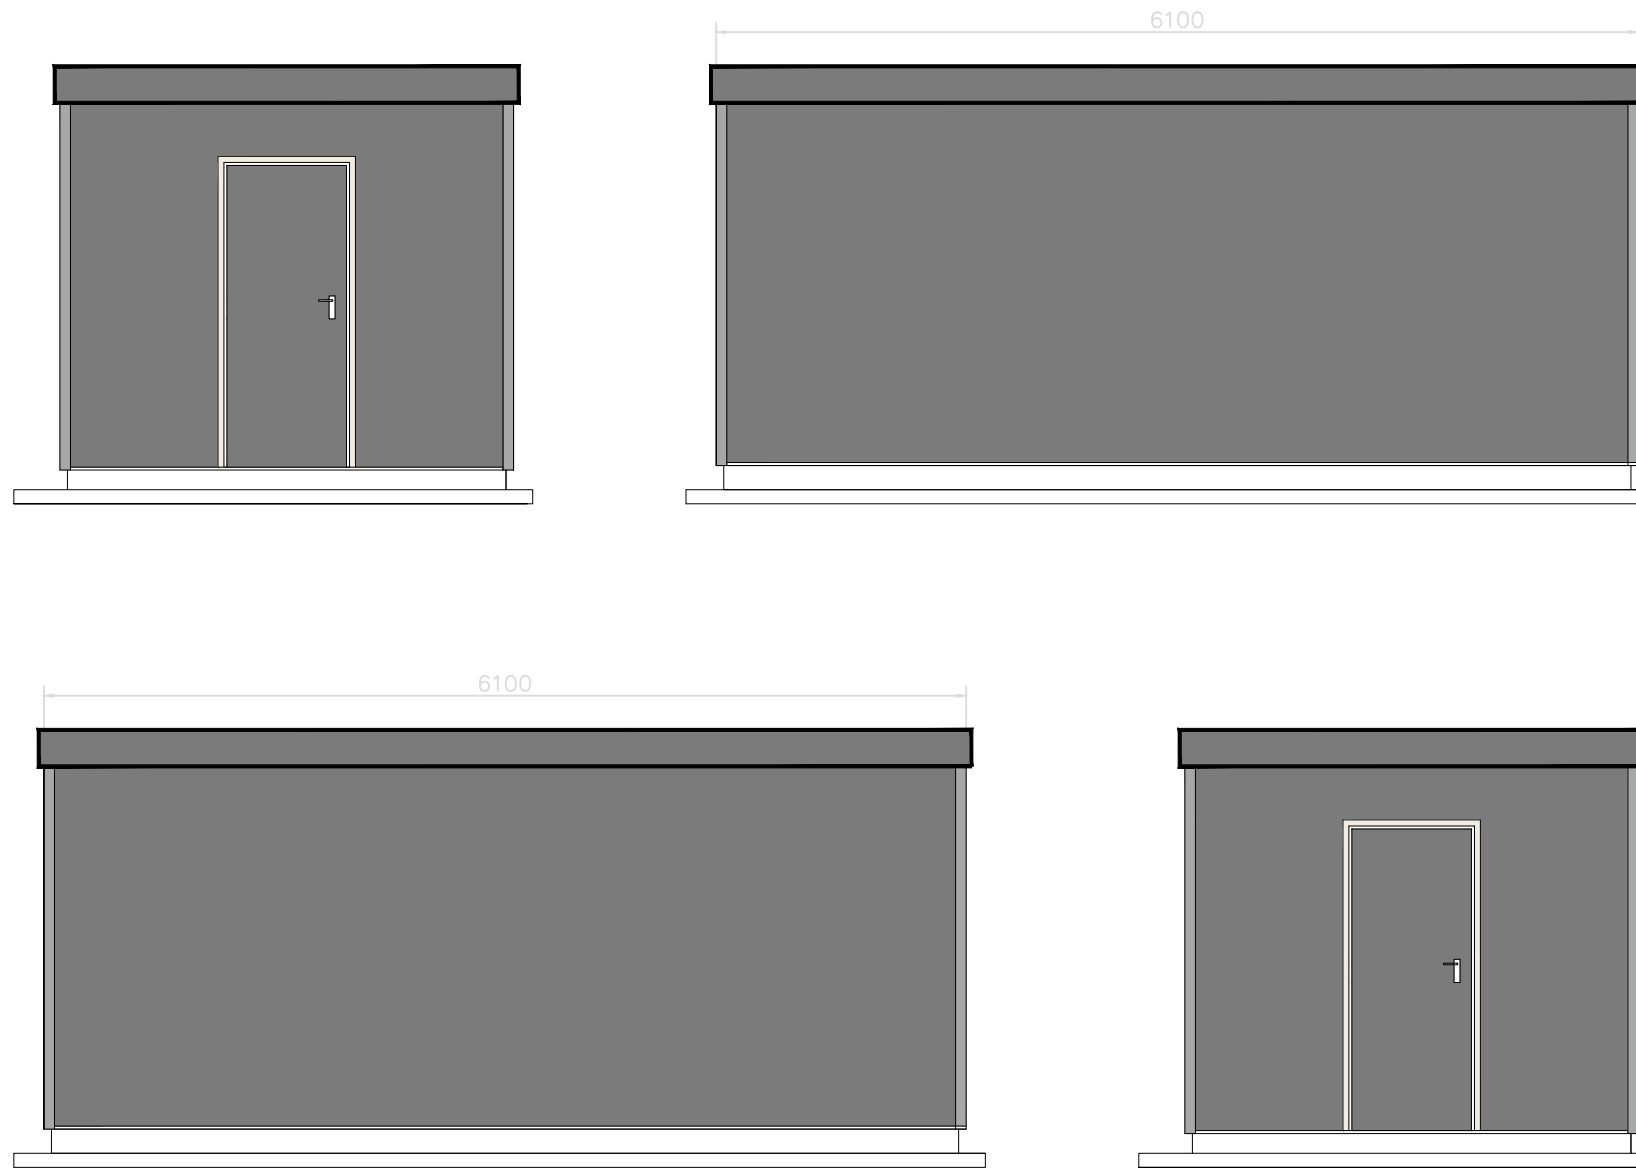

Shop Apotheke Europe	P191162		A3
<i>Erik</i>	04-11-2019		
Schakelreplacer	Uitvoeren	1	
Brouwer Gildenstraat 47 3861 RG Nijkerk 033-303 33 18 info@brouwernijkerk.com		 FLEXIBELE RUIMTES